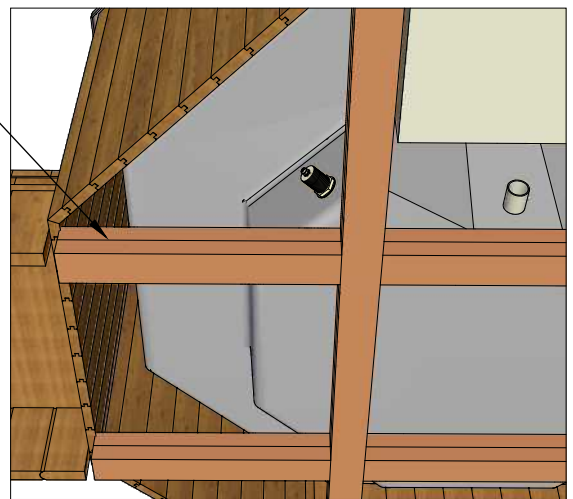

MulliXKing
Volume 2400 L

Serial nr

Serial nr

(LxBxH) 120x240x260cm

Gross weight 390 kg
Net weight 300 kg