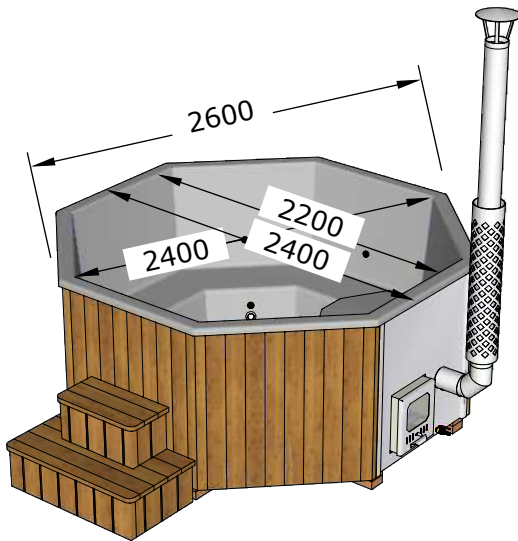

MulliXKing
Volume 2400 L

Serial nr

Serial nr

(LxBxH) 120x240x260cm

Gross weight 390 kg
Net weight 300 kg