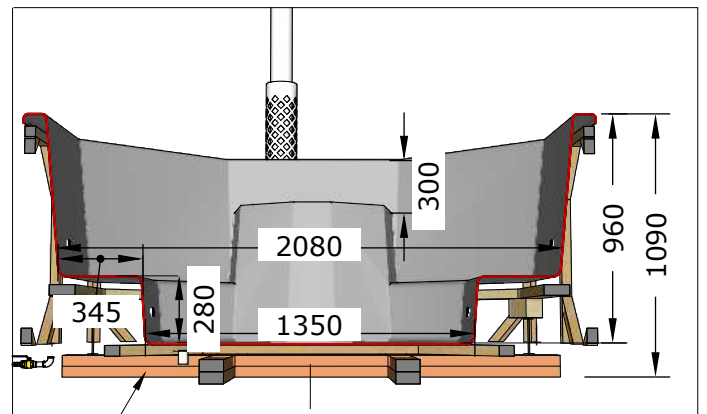

MulliXKing
Volume 2400 L

Serial nr

Serial nr

(LxBxH) 120x240x260cm

Gross weight 390 kg
Net weight 300 kg