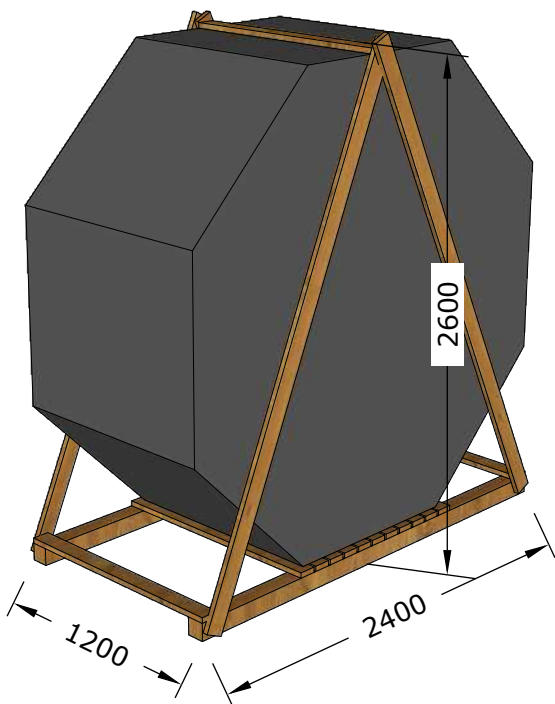

MulliXKing
Volume 2400 L

Serial nr

Serial nr

(LxBxH) 120x240x260cm

Gross weight 390 kg
Net weight 300 kg