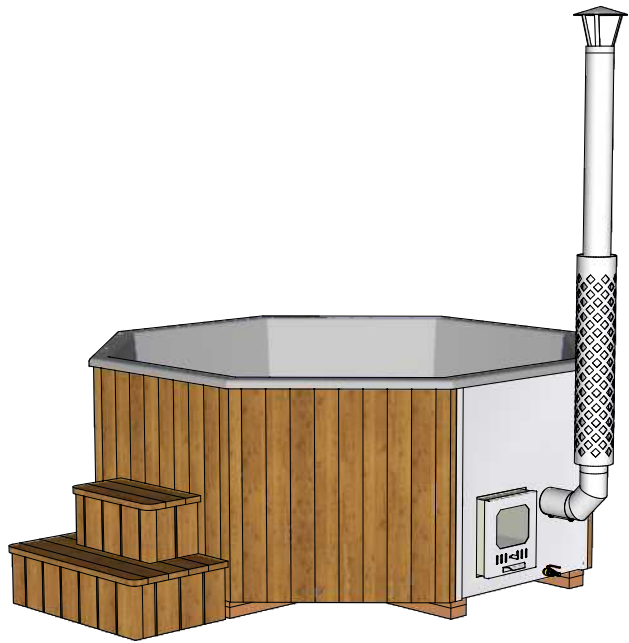

MulliXKing
Volume 2400 L

Serial nr

Serial nr

(LxBxH) 120x240x260cm

Gross weight 390 kg
Net weight 300 kg