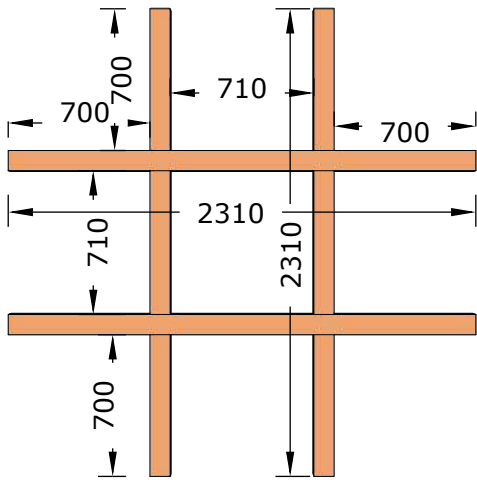

MulliXKing
Volume 2400 L

Serial nr

Serial nr

(LxBxH) 120x240x260cm

Gross weight 390 kg
Net weight 300 kg